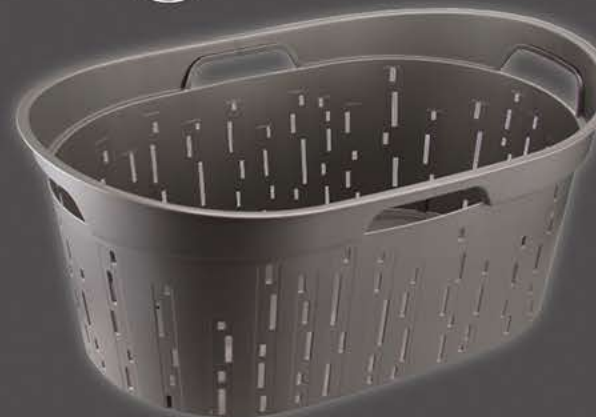

PLS 432
34,5 x 26 x 6 cm

format
A4

PLS 438
29 x 29 x 28 cm

PLS 437
38 x 28 x 15 cm

PLS 436
27 x 22 x 15 cm

PLS 435
23,5 x 17,5 x 12 cm

Collection Moma

45L
PLS 5026
60 x 40 x 27 cm

55L

PLS 5028V
44,5 x 35 x 60 cm

50L
PLS 8072G
44,5 x 33,5 x 65 cm

25L
PLS 8071G
35 x 26 x 52 cm

55L
PLS 350G
56 x 44 x 30 cm

30L
PLS 330G
45 x 34,5 x 25 cm

19L
PLS 320G
39,5 x 28,5 x 23,5 cm

9L
PLS 310G
32,5 x 21,5 x 18 cm

Roll Top

50L
PLS 8012R
39,5 x 39,5 x 75 cm

25L
PLS 8011R
32 x 32 x 58 cm

Collection Hobby Box

COLLECTION
ETHNIC