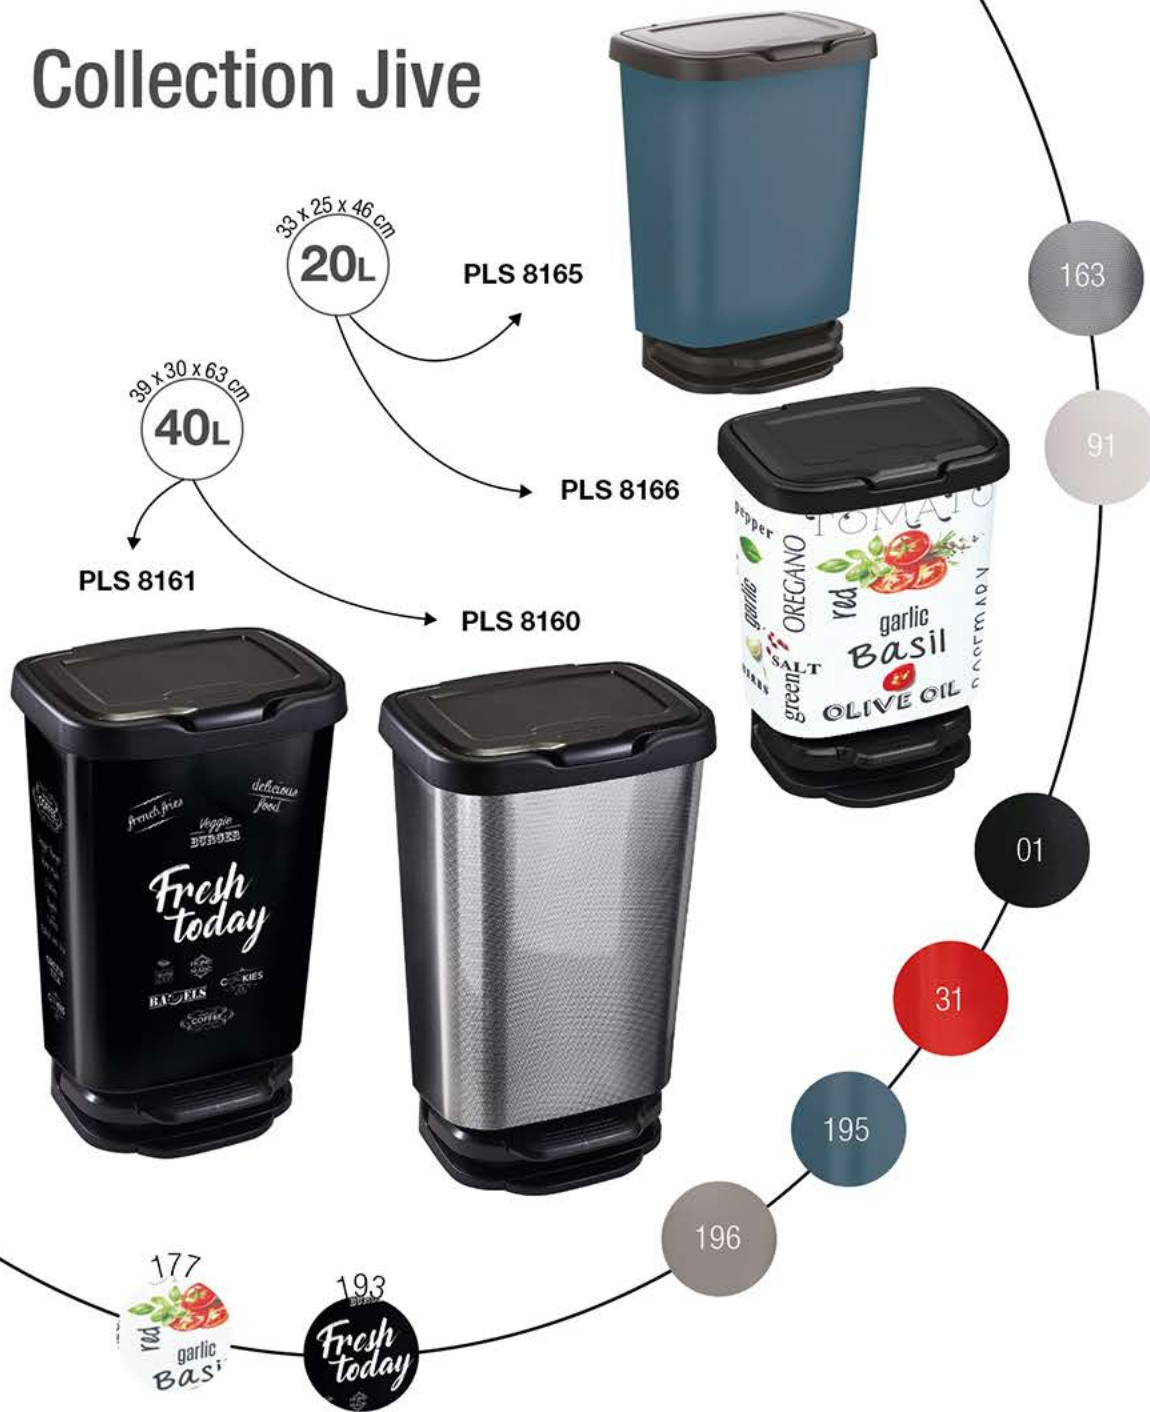

Collection Jive

TriPedalBin

PANIERES ET CORBEILLES

Collection Signature

PLS 430
18,5 x 13,5 x 6 cm

format
A6

PLS 431
25,5 x 19 x 6 cm

format
A5

55L

PLS 5028V
44,5 x 35 x 60 cm

50L
PLS 8072G
44,5 x 33,5 x 65 cm

25L
PLS 8071G
35 x 26 x 52 cm

55L
PLS 350G
56 x 44 x 30 cm

30L
PLS 330G
45 x 34,5 x 25 cm

19L
PLS 320G
39,5 x 28,5 x 23,5 cm

9L
PLS 310G
32,5 x 21,5 x 18 cm

Roll Top

50L
PLS 8012R
39,5 x 39,5 x 75 cm

25L
PLS 8011R
32 x 32 x 58 cm

Collection Hobby Box

COLLECTION
ETHNIC